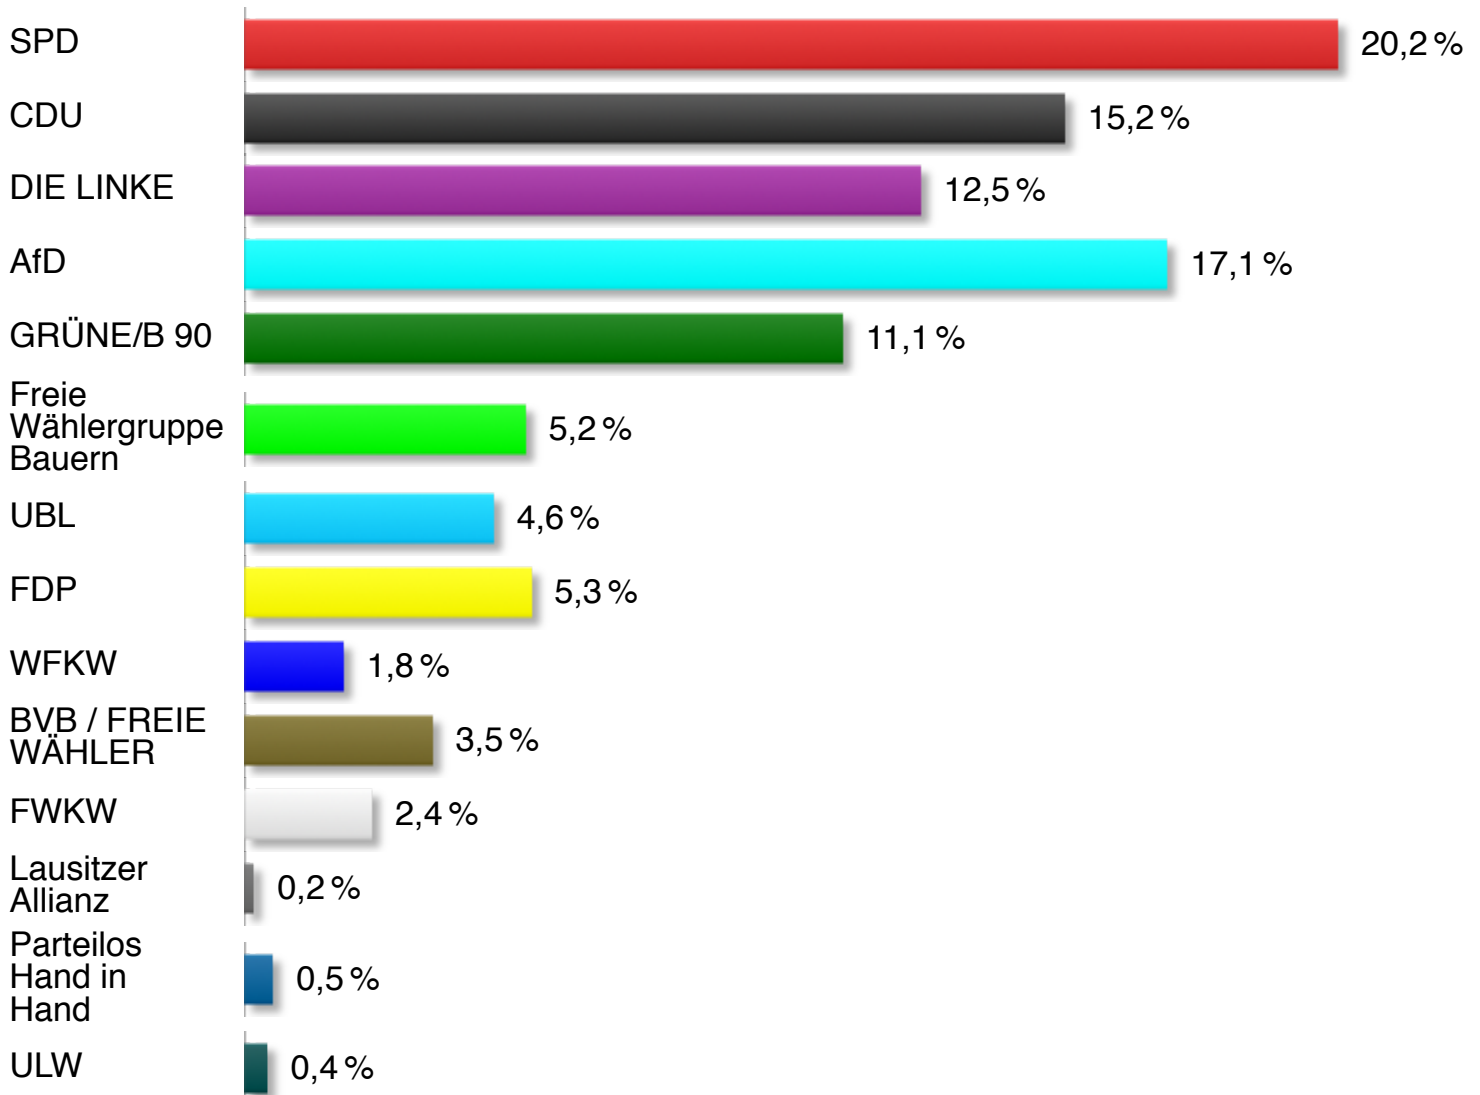

Landkreis Dahme-Spreewald

Kreistagswahl 2019 LDS

 **Endergebnis**
268 Stimmbezirke

	Anzahl	Anteil
Wahlberechtigte	142.521	
Wähler/innen	88.161	61,9 %