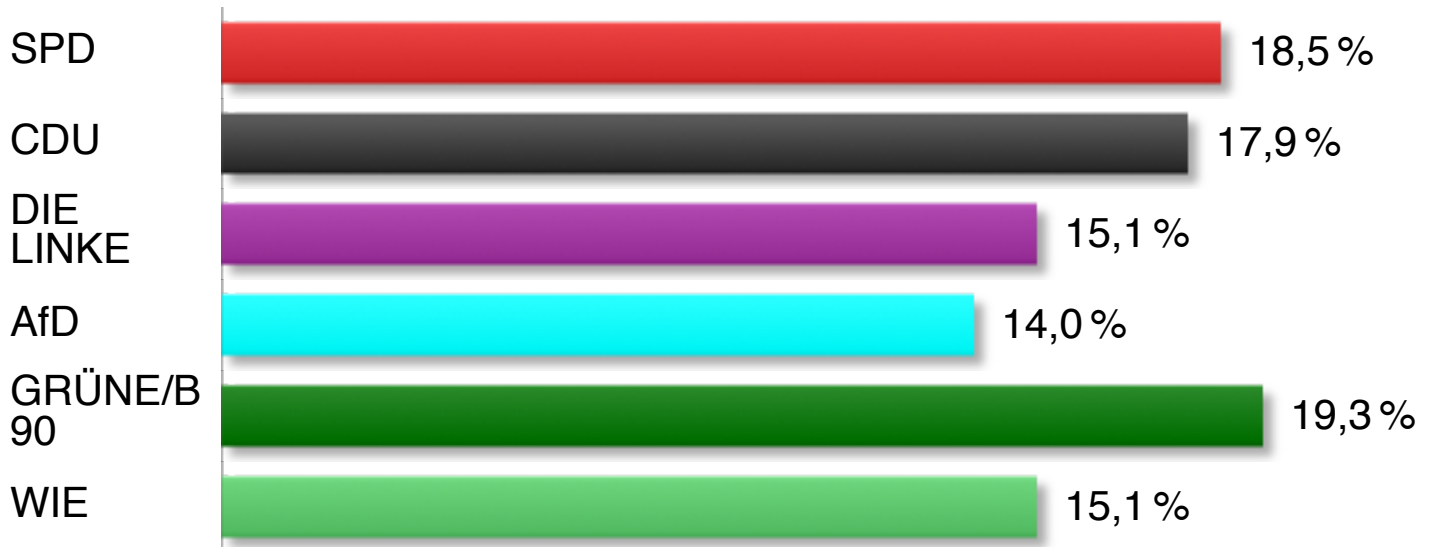

## Kommunalwahl 2019\_GV\_Eichwalde

### Endergebnis

7 Stimmbezirke

	Anzahl	Anteil
Wahlberechtigte	5.422	
Wähler/innen	3.798	70,0 %
Gültige Stimmen	11.061	
SPD	2.050	18,5 %
CDU	1.983	17,9 %
DIE LINKE	1.675	15,1 %
AfD	1.545	14,0 %
GRÜNE/B 90	2.137	19,3 %
WIE	1.671	15,1 %