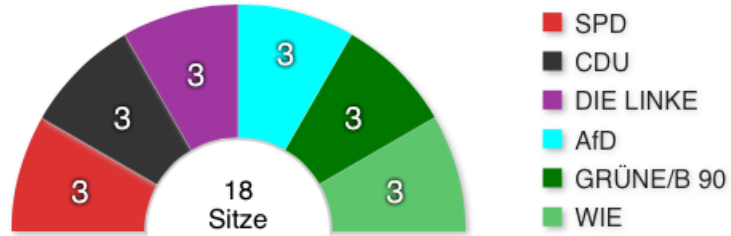

- Endergebnis
- Vergleich
- Ergebnisvergleich
- Gewinne/Verluste
- Sitzverteilung
- Sitzverteilung**
- Rangfolgen
- Rangfolge SPD
- Rangfolge CDU
- Rangfolge DIE LINKE
- Rangfolge AfD
- Rangfolge GRÜNE/B 90
- Rangfolge WIE
- Suche
- Stimmbezirk suchen

Gemeinde Eichwalde
Kommunalwahl 2019_GV_Eichwalde

 **Sitzverteilung**
 7 Stimmbezirke

Ergebnisse der Bewerber/innen

	Stimmen
SPD	2.050
Könning, Christian	873
Schmidt, Bärbel	249
Lorenz, Björn	207
Pridik, Lisa-Maria	228
Schöpe, Lars	56
Brückner-Stadler, Franziska	42
Kluge, Boris	70
Hauck, Evelyn	68
Ecke, Daniel	37
Pohlink, Claudia	70
Wetzel, Gerald	38
Könning, Johanna	112
CDU	1.983
von Meer, Barbara	534
Brommund, Dieter	371
Dr. Petersohn, Karin	306
Hahn, Werner	122